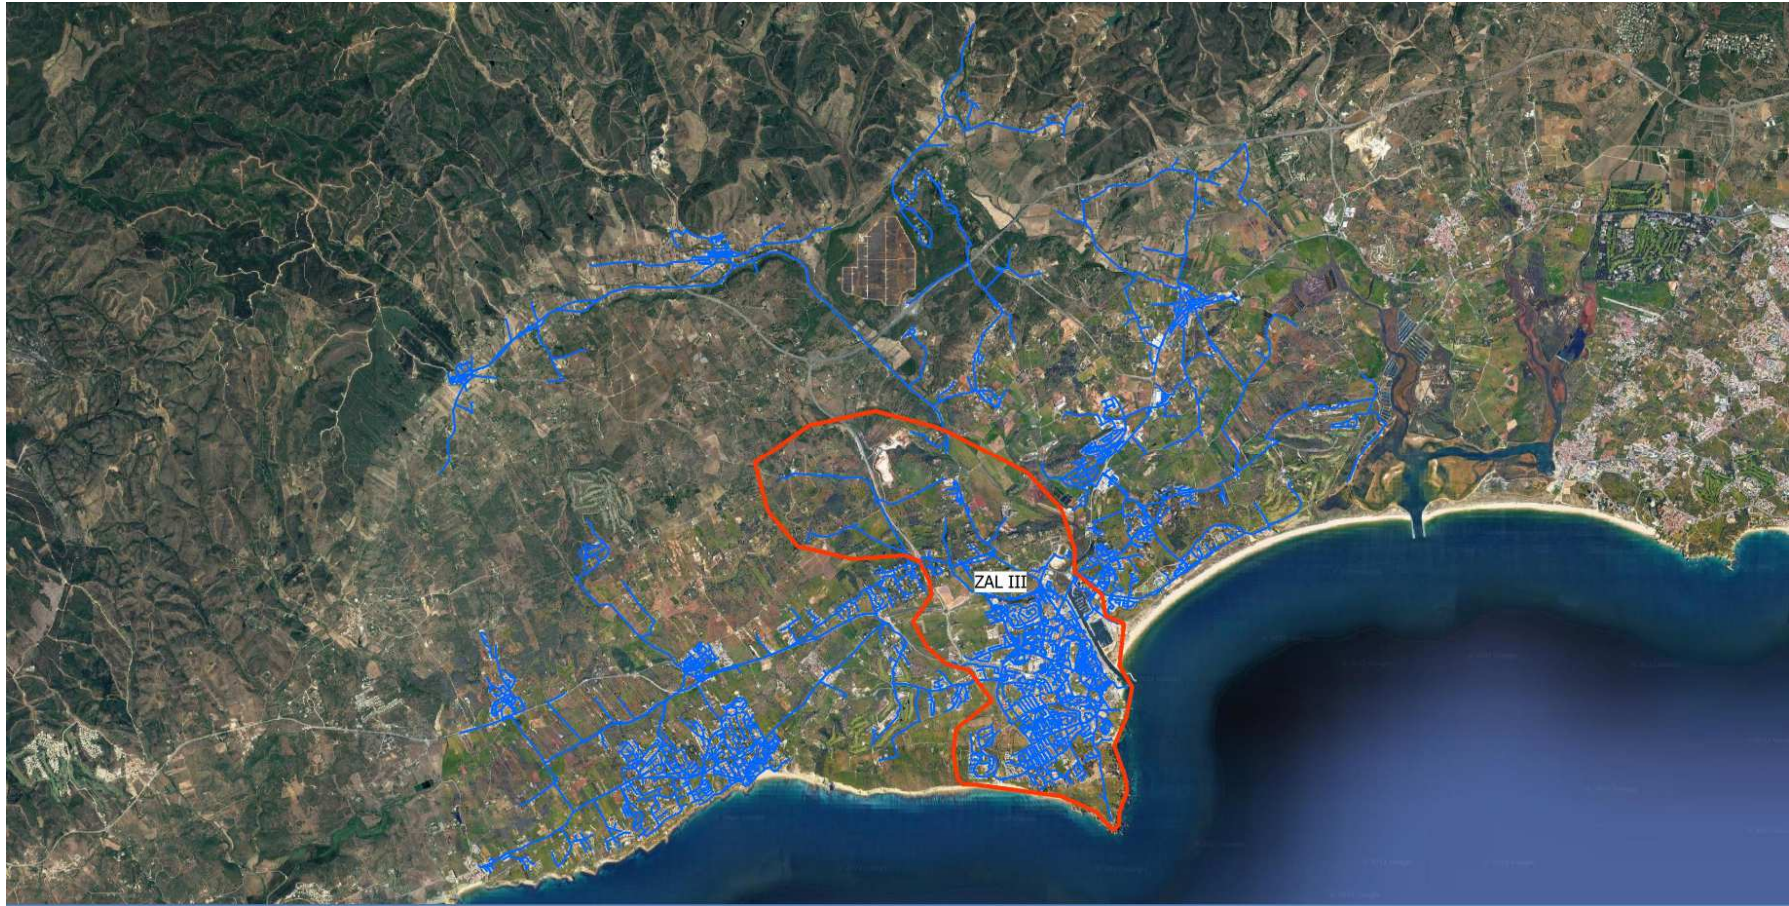

Planta do concelho com a delimitação da Zona de Abastecimento de Lagos (ZAL)

Planta do concelho com a delimitação da Zona de Abastecimento de Lagos II (ZALII)

Planta do concelho com a delimitação da Zona de Abastecimento de Lagos III (ZALIII)

Representação esquemática das origens de água

PT3493 - Zona de Abastecimento de Lagos (ZAL) (Origem da água: Sistema multimunicipal da Águas do Algarve)

PT6123 - Zona de Abastecimento de Lagos II (ZALII) (Origem da água: Sistema multimunicipal da Águas do Algarve e furo municipal JK8)

PT6124 - Zona de Abastecimento de Lagos III (ZALIII) (Origem da água: Sistema multimunicipal da Águas do Algarve e furo municipal LF2)