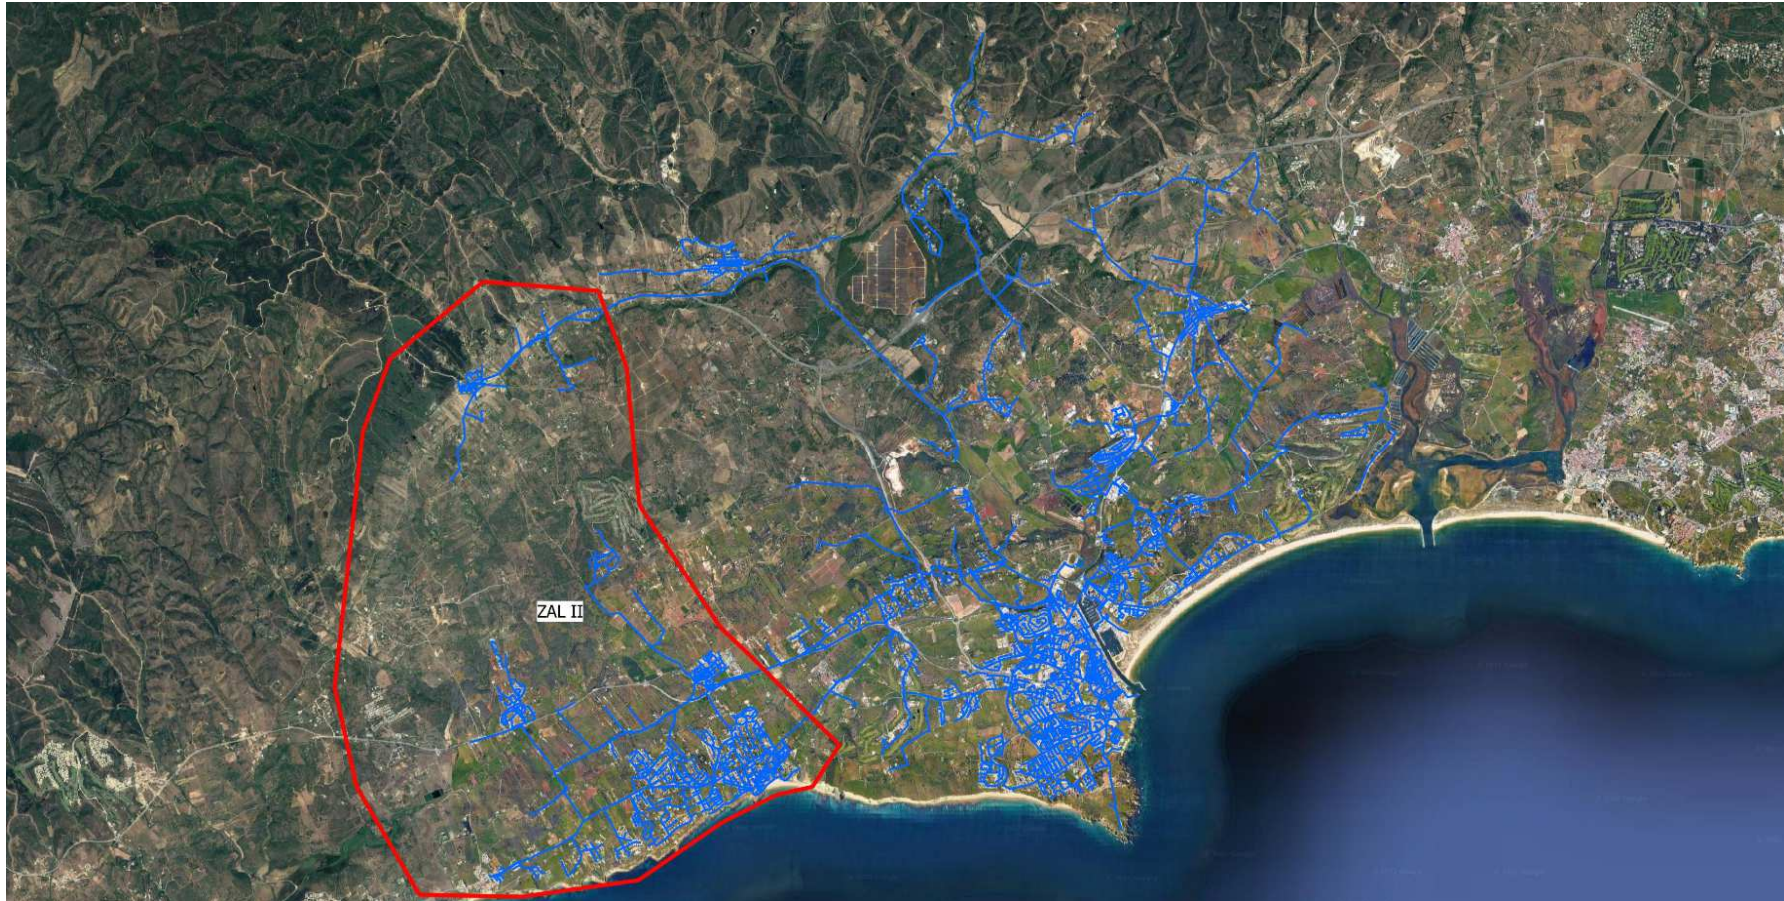

Planta do concelho com a delimitação da Zona de Abastecimento de Lagos (ZAL)

Planta do concelho com a delimitação da Zona de Abastecimento de Lagos II (ZALII)

Planta do concelho com a delimitação da Zona de Abastecimento de Lagos III (ZALIII)

Representação esquemática das origens de água

PT3493 - Zona de Abastecimento de Lagos (ZAL) (Origem da água: Sistema multimunicipal da Águas do Algarve)

PT6123 - Zona de Abastecimento de Lagos II (ZALII) (Origem da água: Sistema multimunicipal da Águas do Algarve e furo municipal JK8)

PT6124 - Zona de Abastecimento de Lagos III (ZALIII) (Origem da água: Sistema multimunicipal da Águas do Algarve e furo municipal LF2)