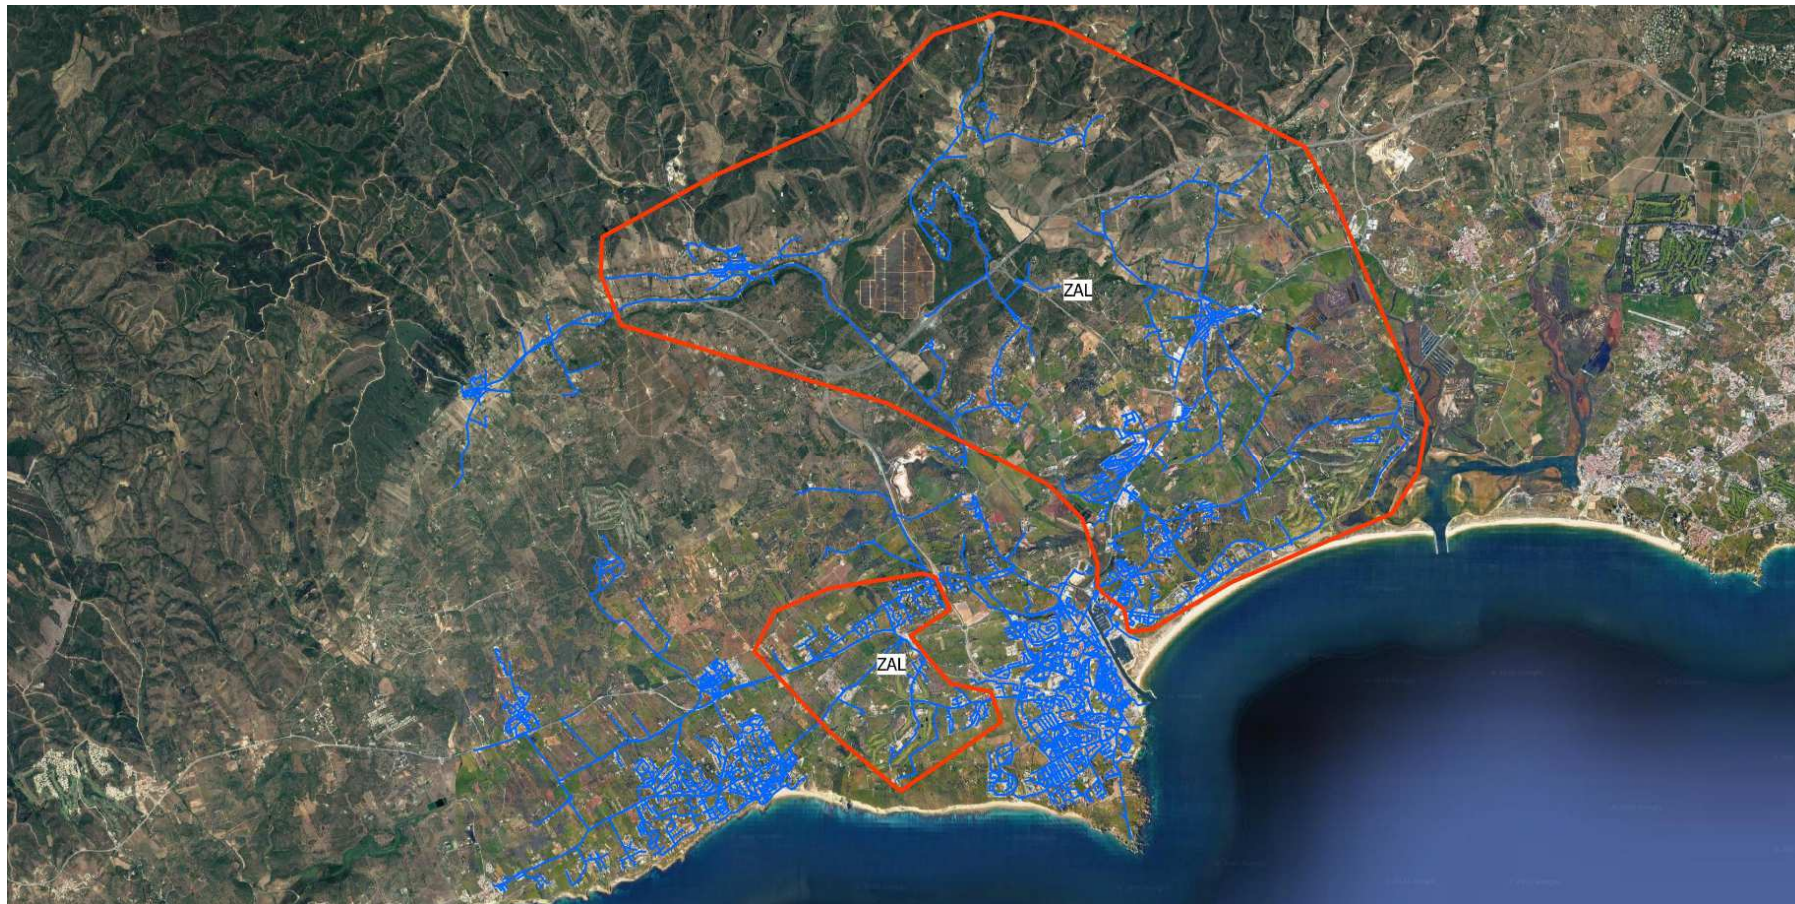

Planta do concelho com a delimitação da Zona de Abastecimento de Lagos (ZAL)

Planta do concelho com a delimitação da Zona de Abastecimento de Lagos II (ZALII)

Planta do concelho com a delimitação da Zona de Abastecimento de Lagos III (ZALIII)

Representação esquemática das origens de água

PT3493 - Zona de Abastecimento de Lagos (ZAL) (Origem da água: Sistema multimunicipal da Águas do Algarve)

PT6123 - Zona de Abastecimento de Lagos II (ZALII) (Origem da água: Sistema multimunicipal da Águas do Algarve e furo municipal JK8)

PT6124 - Zona de Abastecimento de Lagos III (ZALIII) (Origem da água: Sistema multimunicipal da Águas do Algarve e furo municipal LF2)