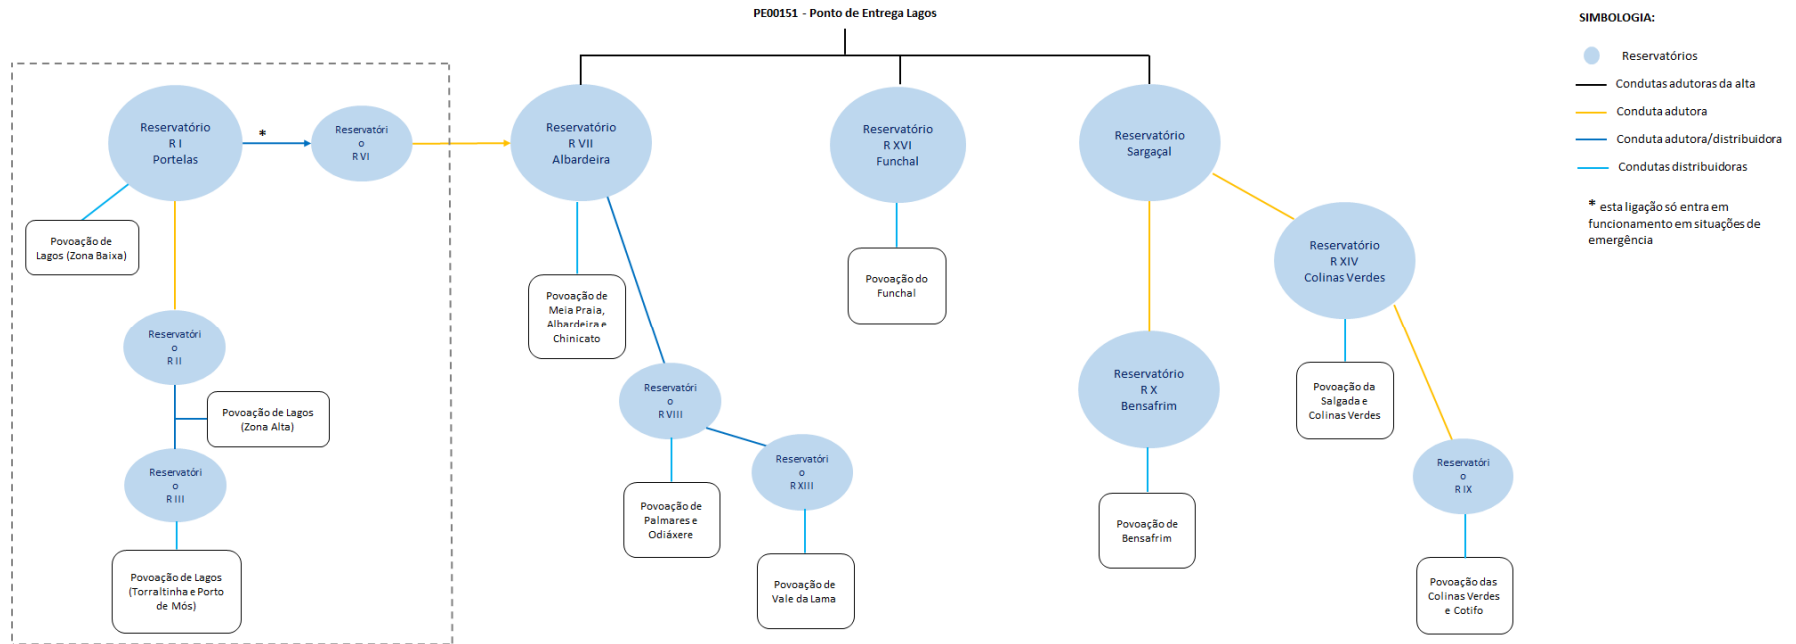

Planta do concelho com a delimitação da Zona de Abastecimento de Lagos (ZAL)

Planta do concelho com a delimitação da Zona de Abastecimento de Lagos II (ZALII)

Planta do concelho com a delimitação da Zona de Abastecimento de Lagos III (ZALIII)

Representação esquemática das origens de água

PT3493 - Zona de Abastecimento de Lagos (ZAL) (Origem da água: Sistema multimunicipal da Águas do Algarve)

PT6123 - Zona de Abastecimento de Lagos II (ZALII) (Origem da água: Sistema multimunicipal da Águas do Algarve e furo municipal JK8)

PT6124 - Zona de Abastecimento de Lagos III (ZALIII) (Origem da água: Sistema multimunicipal da Águas do Algarve e furo municipal LF2)